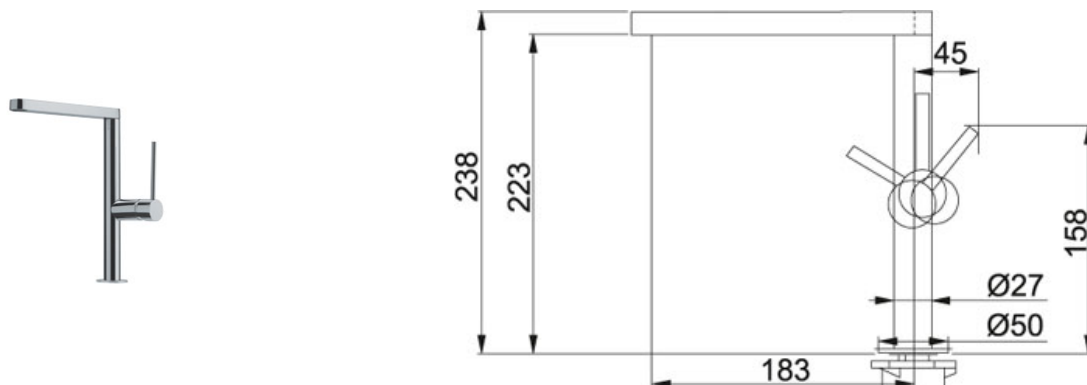

# Lounge Pööratav jooksutoru Roostevaba terase värvi |

115.0197.376

TOOTERÜHM : **Segistid** | SEERIA : **Lounge** | MUDEL : **Pööratav jooksutoru** | MATERJAL : **Roostevaba terase värvi** |  
PAIGALDUSVIIS : **EI OLE DEFINEERITUD**

## TECHNICAL DATA

Version	Swivel Spout
Segisti rõhk	kõrgrõhk
Segisti kang	Side Lever
Kogu kõrgus	238,00 mm
Pöördeulatus	360 °
Materjali tüüp	Messing
Läbimõõt	Ø 35 mm